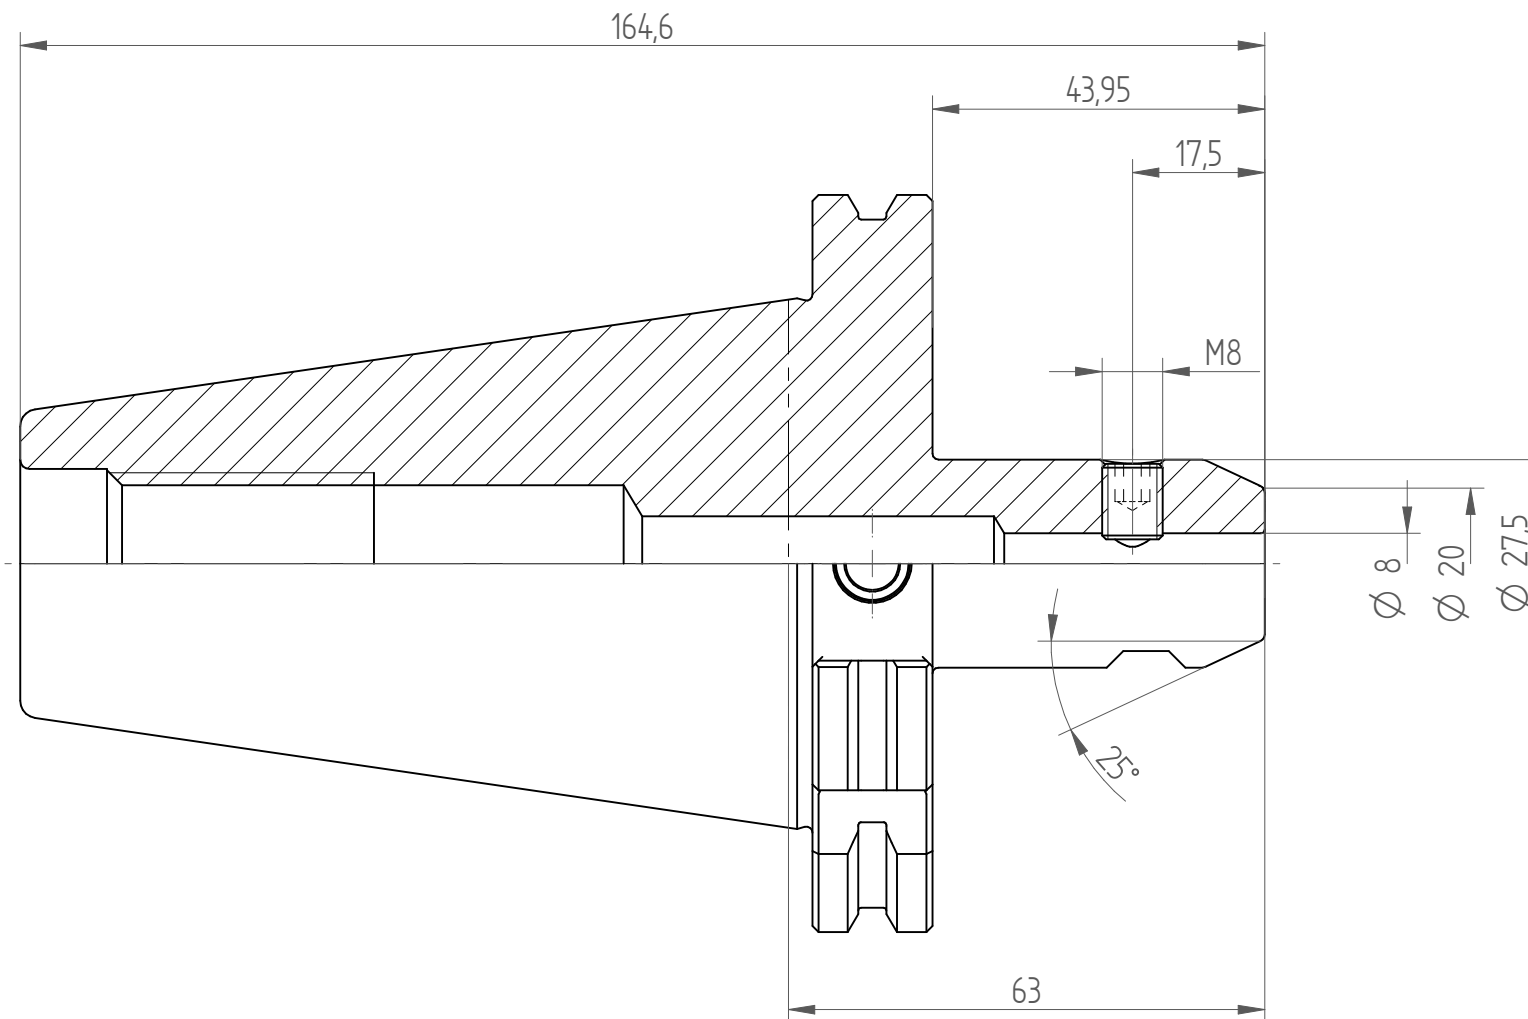

Swiss
Precision
Tools

REGO-FIX®

REGO-FIX AG
Obermattweg 60
4456 Tenniken / Switzerland

Phone +41 61 976 14 66
Fax +41 61 976 14 14
www.rego-fix.com

This is a non-controlled copy. All information given herein is subject to change without notice

The information given herein has been carefully checked and is believed to be correct. REGO-FIX, however, assumes no responsibility or liability for any errors, inaccuracies or omissions that may appear in this drawing

This document is subject to copyright laws. No part of this document may be reproduced or transmitted in any form or any means, electronic or mechanic, for any purpose, without the express written permission of REGO-FIX

Type : TC50_WD8x063
Part No. : 225030830
Date : 03.10.2014
Scale : 1:1